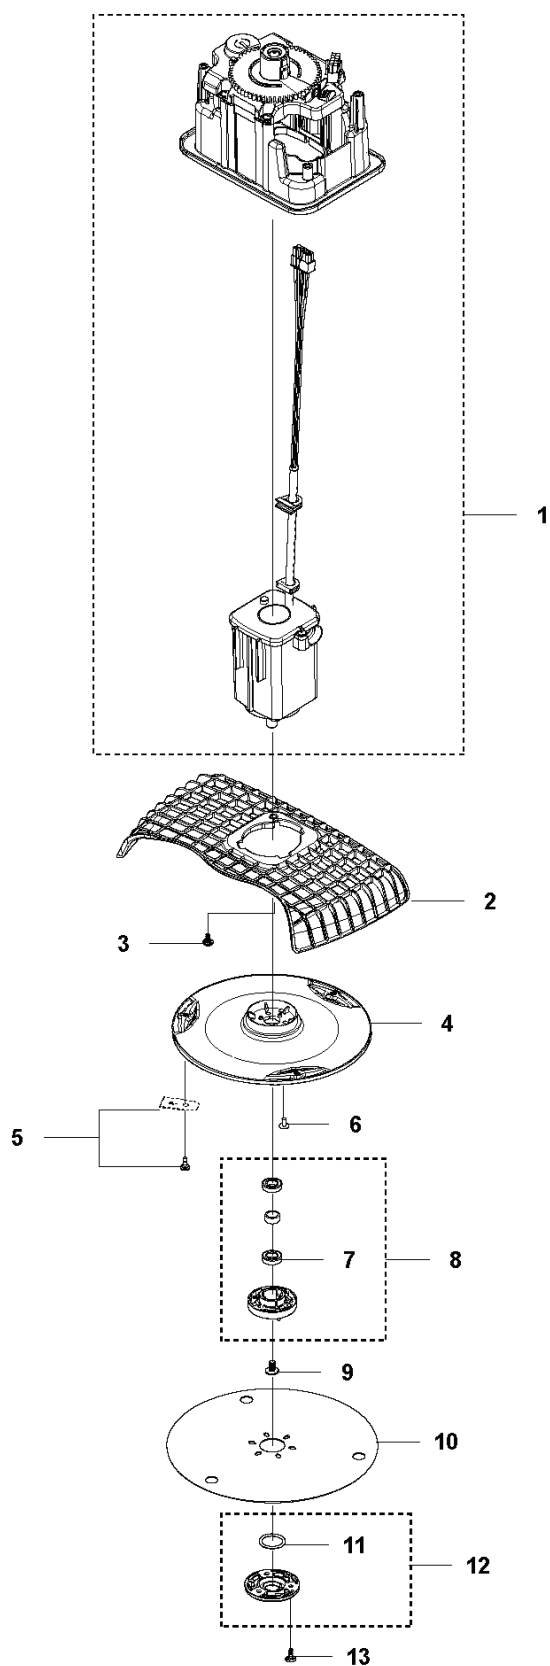

D AUTOMOWER 305
BLADE MOTOR & CUTTING EQUIPMENT

PXM_REF	PXM_PARTNO	BESKRIVELSE	PXM_REMARK	
1	529695902	CUTTING MODULE		1
2	596568901	SKÆRM		1
3	574450101	SKRUE ITXPANT		1
4	531177401	SKÆRESKIVE	incl. screws	1
5	595084401	BLADE SET	Endurance 6 pcs. Blister	1
6	590508701	SCREW		3
7	535075703	KUGLELEJE		2
7	593080801	KUGLELEJE		2
8	588421702	LEJEHUS KPL.		1
9	535076001	SCREW		1
10	598794801	FRIKTIONSPLADE		1
11	585297501	O-RING		1
12	587449601	DÆKSELSÆT		1
13	575543314	SCREW		3