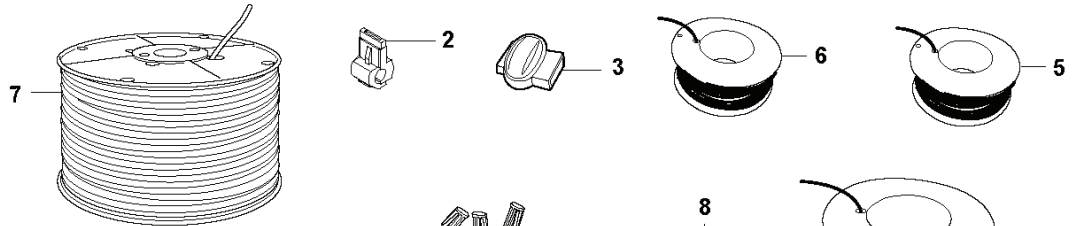

F AUTOMOWER 305
INSTALLATION ACCESSORIES

PXM_REF	PXM_PARTNO	BESKRIVELSE	PXM_REMARK		
1	967623601	INSTALLATION KIT	S Wire 150 m, Staples 300 pc, Connectors 3 pcs, Couplers 5 pcs	1	
1	967623602	INSTALLATION KIT	M Wire 250 m, Staples 400 pc, Connectors 3 pcs, Couplers 5 pcs	1	
1	967623603	INSTALLATION KIT	S Wire 400 m, Staples 600 pc, Connectors 5 pcs, Couplers 5 pcs	1	
2	535129001	KONTAKT	Loop Wire Connector	1	
2	535129002	KONTAKT	Loop Wire Connector, Blister Pack 100 pcs	1	
2	577864801	KONTAKT	Loop Wire Connector, Blister Pack 5 pcs	1	
3	501980201	KOPPLING	Coupler	1	
3	501980203	KOPPLING	Coupler, 100 pcs	1	
3	577864701	KOPPLING	Coupler, Blister Pack 5 pcs	1	
4	583973401	KLAMMER	100 pcs	1	
4	577864201	KLAMMER	Staple Blister Pack 100 pcs	1	
5	577864301	KABEL	Wire, Blister Pack 150 m	1	
5	580662002	KABEL	Wire, 150 m	1	
5	577864302	KABEL	Wire, Blister Pack 50 m	1	
6	580662001	KABEL	Wire 250 m	1	
7	593297702	KABEL	Wire 300 m Pro 5,5 mm	1	
8	522914101	KABEL	Wire 500 m 3,4 mm	1	
9	580662004	KABEL	Wire 800 m	1	
10	593163601	POWER SUPPLY UNIT	Power Unit EU, Plug in	1	
10	590442202	DRIVENHED	Power Unit GB	1	
10	590442203	POWER SUPPLY UNIT	Power Unit CH	1	
10	590442204	DRIVENHED	Power Unit US	1	
10	590442205	DRIVENHED	Power Unit AUS/NZ	1	
10	590442206	DRIVENHED	Power Unit JP	1	
10	590442207	DRIVENHED	Power Unit ROK	1	
10	590442208	DRIVENHED	Power Unit BR	1	
10	590442209	DRIVENHED	Power Unit ARG	1	
10	584862601	DRIVENHED	Power Unit EU, Desktop	1	
10	529532610	DRIVENHED	Power Unit CN	1	
12	595084401	BLADE SET	Endurance Blade, 6 pcs	1	
12	595084402	BLADE SET	Endurance Blade, 45 pcs	1	
12	595084403	BLADE SET	Endurance Blade, 300 pcs	1	
15	579825101	KABLAGE KPL	Low Voltage Cable, 20 m	1	
16	579825102	KABLAGE KPL	Low Voltage Cable, 10 m	1	
17	579825103	KABLAGE KPL	Low Voltage Cable, 3 m	1	
17	579825104	KABLAGE KPL	Low Voltage Cable, 5 m	1	
18	597435801	SCREW	6 pcs+Key	1	
19	586277901	MÆRKAT	Cable Markers, 10 pcs	1	
20	594054801	MÆRKAT	Label Alarm	1	
21	590855001	OPBEVARINGSKASSE	Cable Connector Protection	1	
22	596339801	VÆRKTØJ	Bit for Robotic Blades	1	
23	577606604	BLADE SET	Long Life Safety Blade, 300 pcs	1	
23	577864603	BLADE SET	Long Life Safety Blade, Blister Pack 9 pcs	1	
23	577606505	BLADE SET	Long Life Safety Blade, 45 pcs	1