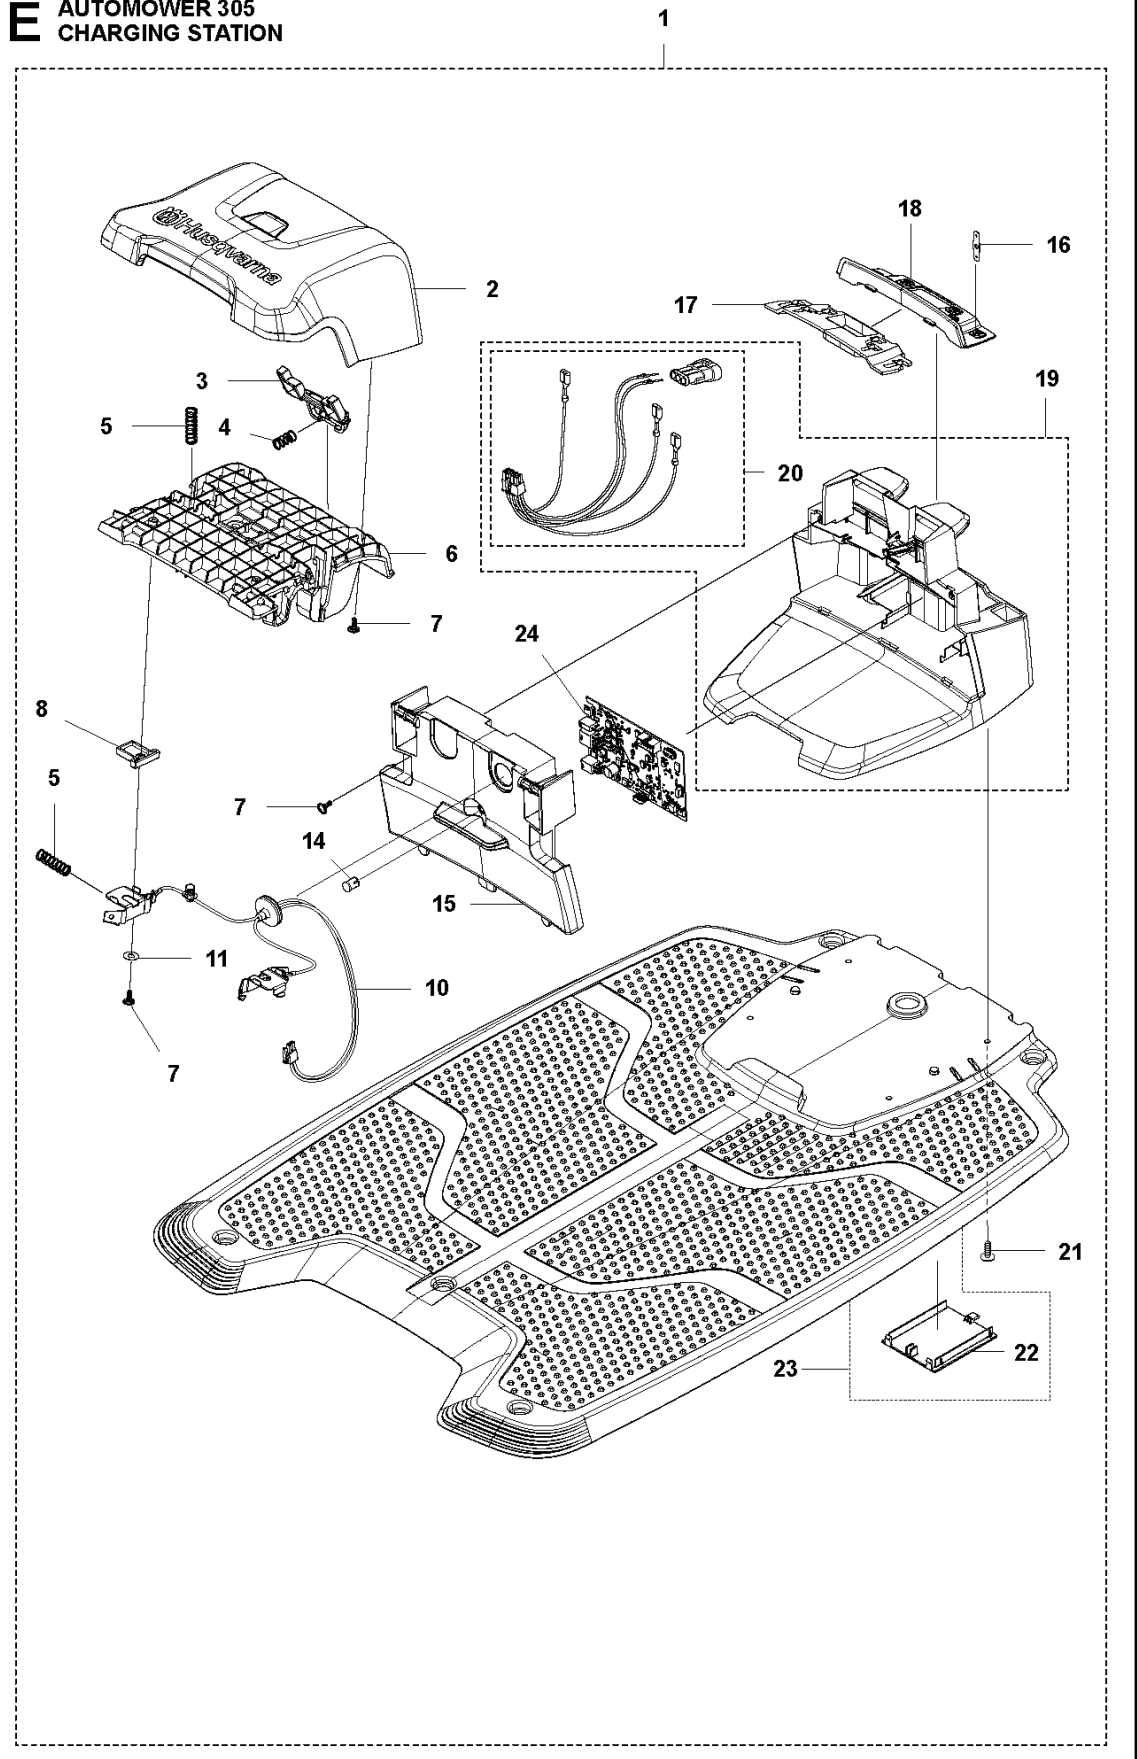

E AUTOMOWER 305
CHARGING STATION

PXM_REF	PXM_PARTNO	BESKRIVELSE	PXM_REMARK	
1	585164003	LADESTATION		1
2	585071102	HAT		1
3	579462402	KNAP		1
4	574487001	FJEDER		1
5	580511401	FJEDER		2
6	579458004	RAMME		1
7	575543314	SCREW		12
8	579460502	AFSTANDSSKIVE		2
10	531242201	LEDNING KPL	Loom Charging Contact	1
11	734113741	SKIVE		2
14	590217201	LYGTEGLAS VENSTRE		1
15	585071401	DÆKSEL		1
16	580504101	POLSKO		3
17	579459901	TOOL HOLDER		1
18	579459801	PLÁT		1
19	588416101	HUS KPL		1
20	587651501	LOOM KIT		1
22	585919301	DÆKSEL		1
23	587651602	LADEBLIK		1
24	592909302	KREDSKORT		1