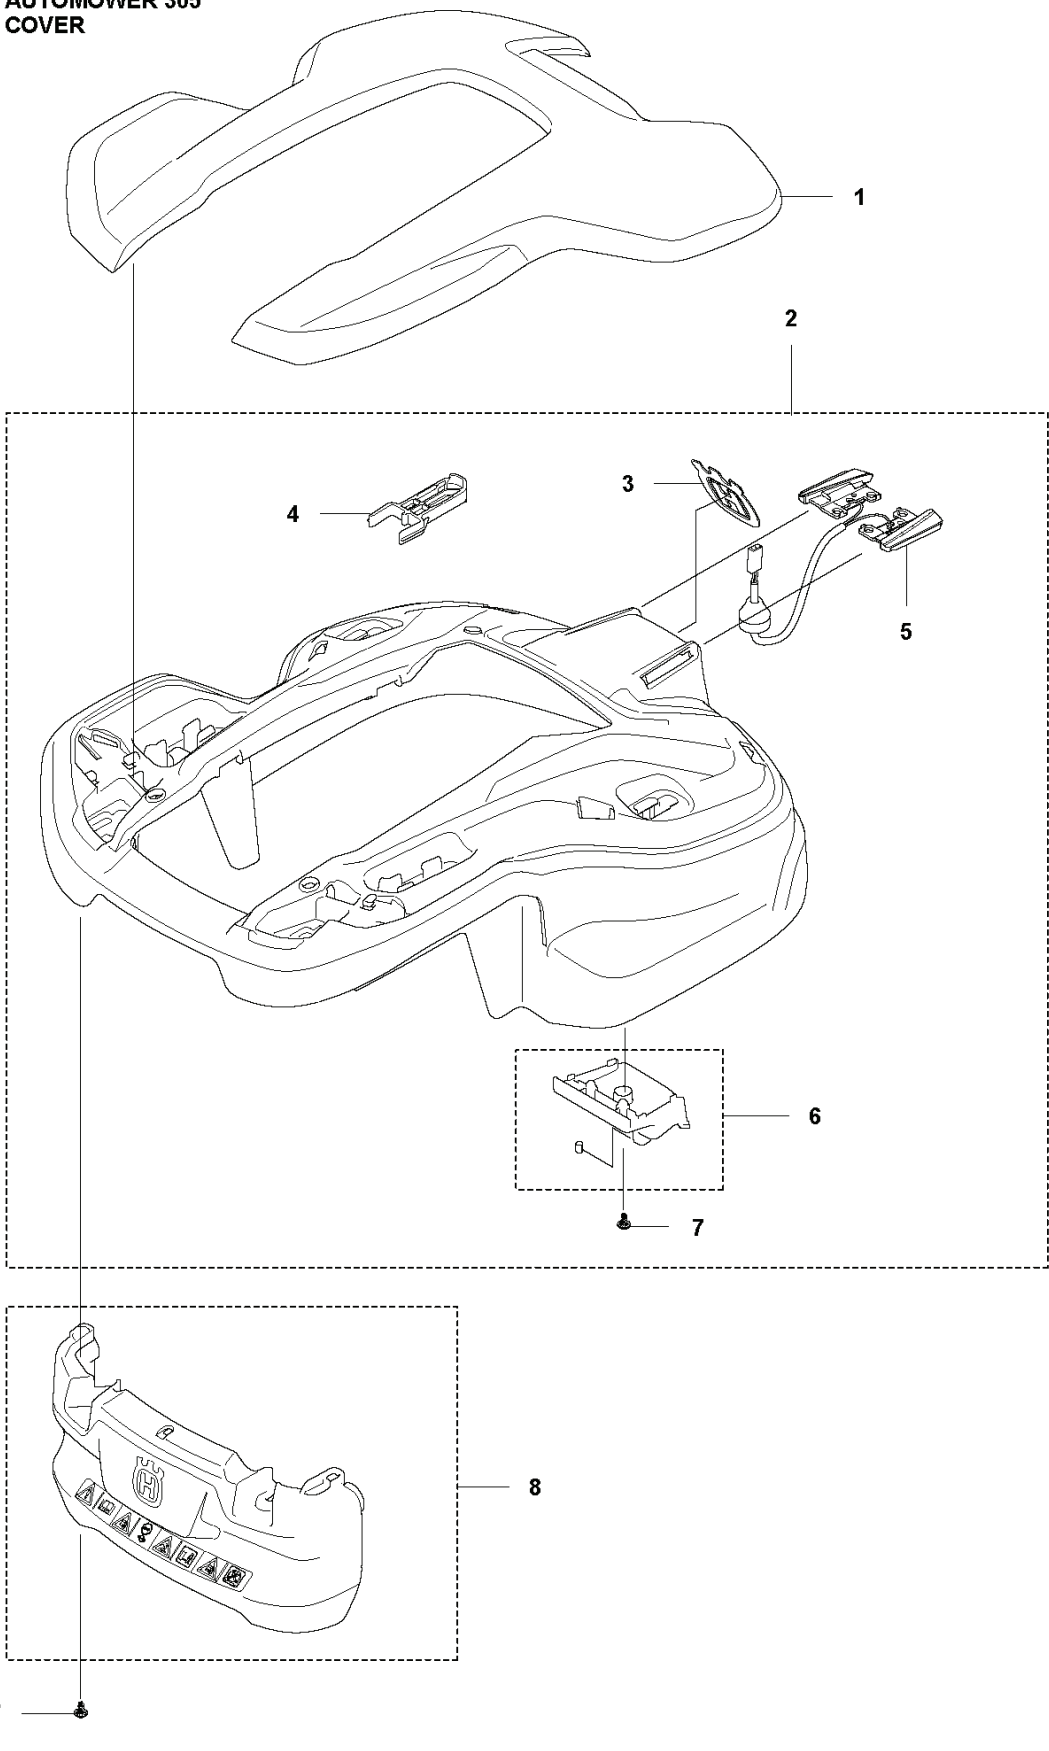

# **RESERVEDELSLISTE**

**A** AUTOMOWER 305  
COVER

---

PXM_REF	PXM_PARTNO	BESKRIVELSE	PXM_REMARK		
1	597703101	BODY KIT	White	1	
1	597703102	BODY KIT	Orange	1	
1	596568701	DÆKSEL	GREY	1	
2	597757602	BODY ASSY		1	
3	587423501	MÆRKAT	Husqvarna Crown Height 55 mm	1	
4	598764201	GAFFEL		1	
5	531144602	LEDNING KPL	Charging plate	1	
6	597757801	LADEBLIK	Holder kit	1	
7	574450101	SKRUE ITPANT		3	
8	596568501	KOFANGER	Rear	1	