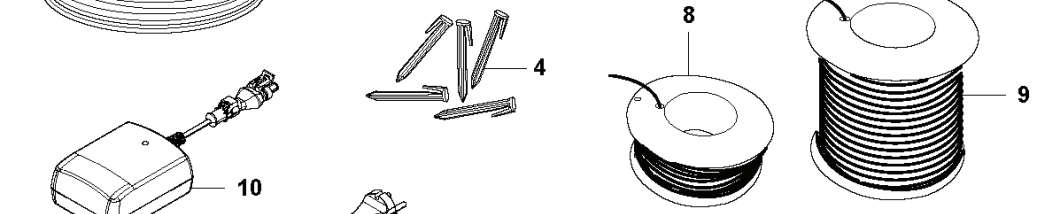

F AUTOMOWER 305
INSTALLATION ACCESSORIES

PXM_REF	PXM_PARTNO	BESKRIVELSE	PXM_REMARK		
1	967623601	INSTALLATION KIT	S Wire 150 m, Staples 300 pc, Connectors 3 pcs, Couplers 5 pcs	1	
1	967623602	INSTALLATION KIT	M Wire 250 m, Staples 400 pc, Connectors 3 pcs, Couplers 5 pcs	1	
1	967623603	INSTALLATION KIT	S Wire 400 m, Staples 600 pc, Connectors 5 pcs, Couplers 5 pcs	1	
2	535129001	KONTAKT	Loop Wire Connector	1	
2	535129002	KONTAKT	Loop Wire Connector, Blister Pack 100 pcs	1	
2	577864801	KONTAKT	Loop Wire Connector, Blister Pack 5 pcs	1	
3	501980201	KOPPLING	Coupler	1	
3	501980203	KOPPLING	Coupler, 100 pcs	1	
3	577864701	KOPPLING	Coupler, Blister Pack 5 pcs	1	
4	583973401	KLAMMER	100 pcs	1	
4	577864201	KLAMMER	Staple Blister Pack 100 pcs	1	
5	577864301	KABEL	Wire, Blister Pack 150 m	1	
5	580662002	KABEL	Wire, 150 m	1	
5	577864302	KABEL	Wire, Blister Pack 50 m	1	
6	580662001	KABEL	Wire 250 m	1	
7	593297702	KABEL	Wire 300 m Pro 5,5 mm	1	
8	522914101	KABEL	Wire 500 m 3,4 mm	1	
9	580662004	KABEL	Wire 800 m	1	
10	593163601	POWER SUPPLY UNIT	Power Unit EU, Plug in	1	
10	590442202	DRIVENHED	Power Unit GB	1	
10	590442203	POWER SUPPLY UNIT	Power Unit CH	1	
10	590442204	DRIVENHED	Power Unit US	1	
10	590442205	DRIVENHED	Power Unit AUS/NZ	1	
10	590442206	DRIVENHED	Power Unit JP	1	
10	590442207	DRIVENHED	Power Unit ROK	1	
10	590442208	DRIVENHED	Power Unit BR	1	
10	590442209	DRIVENHED	Power Unit ARG	1	
10	584862601	DRIVENHED	Power Unit EU, Desktop	1	
10	529532610	DRIVENHED	Power Unit CN	1	
12	595084401	BLADE SET	Endurance Blade, 6 pcs	1	
12	595084402	BLADE SET	Endurance Blade, 45 pcs	1	
12	595084403	BLADE SET	Endurance Blade, 300 pcs	1	
15	579825101	KABLAGE KPL	Low Voltage Cable, 20 m	1	
16	579825102	KABLAGE KPL	Low Voltage Cable, 10 m	1	
17	579825103	KABLAGE KPL	Low Voltage Cable, 3 m	1	
17	579825104	KABLAGE KPL	Low Voltage Cable, 5 m	1	
18	597435801	SCREW	6 pcs+Key	1	
19	586277901	MÆRKAT	Cable Markers, 10 pcs	1	
20	594054801	MÆRKAT	Label Alarm	1	
21	590855001	OPBEVARINGSKASSE	Cable Connector Protection	1	
22	596339801	VÆRKTØJ	Bit for Robotic Blades	1	
23	577606604	BLADE SET	Long Life Safety Blade, 300 pcs	1	
23	577864603	BLADE SET	Long Life Safety Blade, Blister Pack 9 pcs	1	
23	577606505	BLADE SET	Long Life Safety Blade, 45 pcs	1