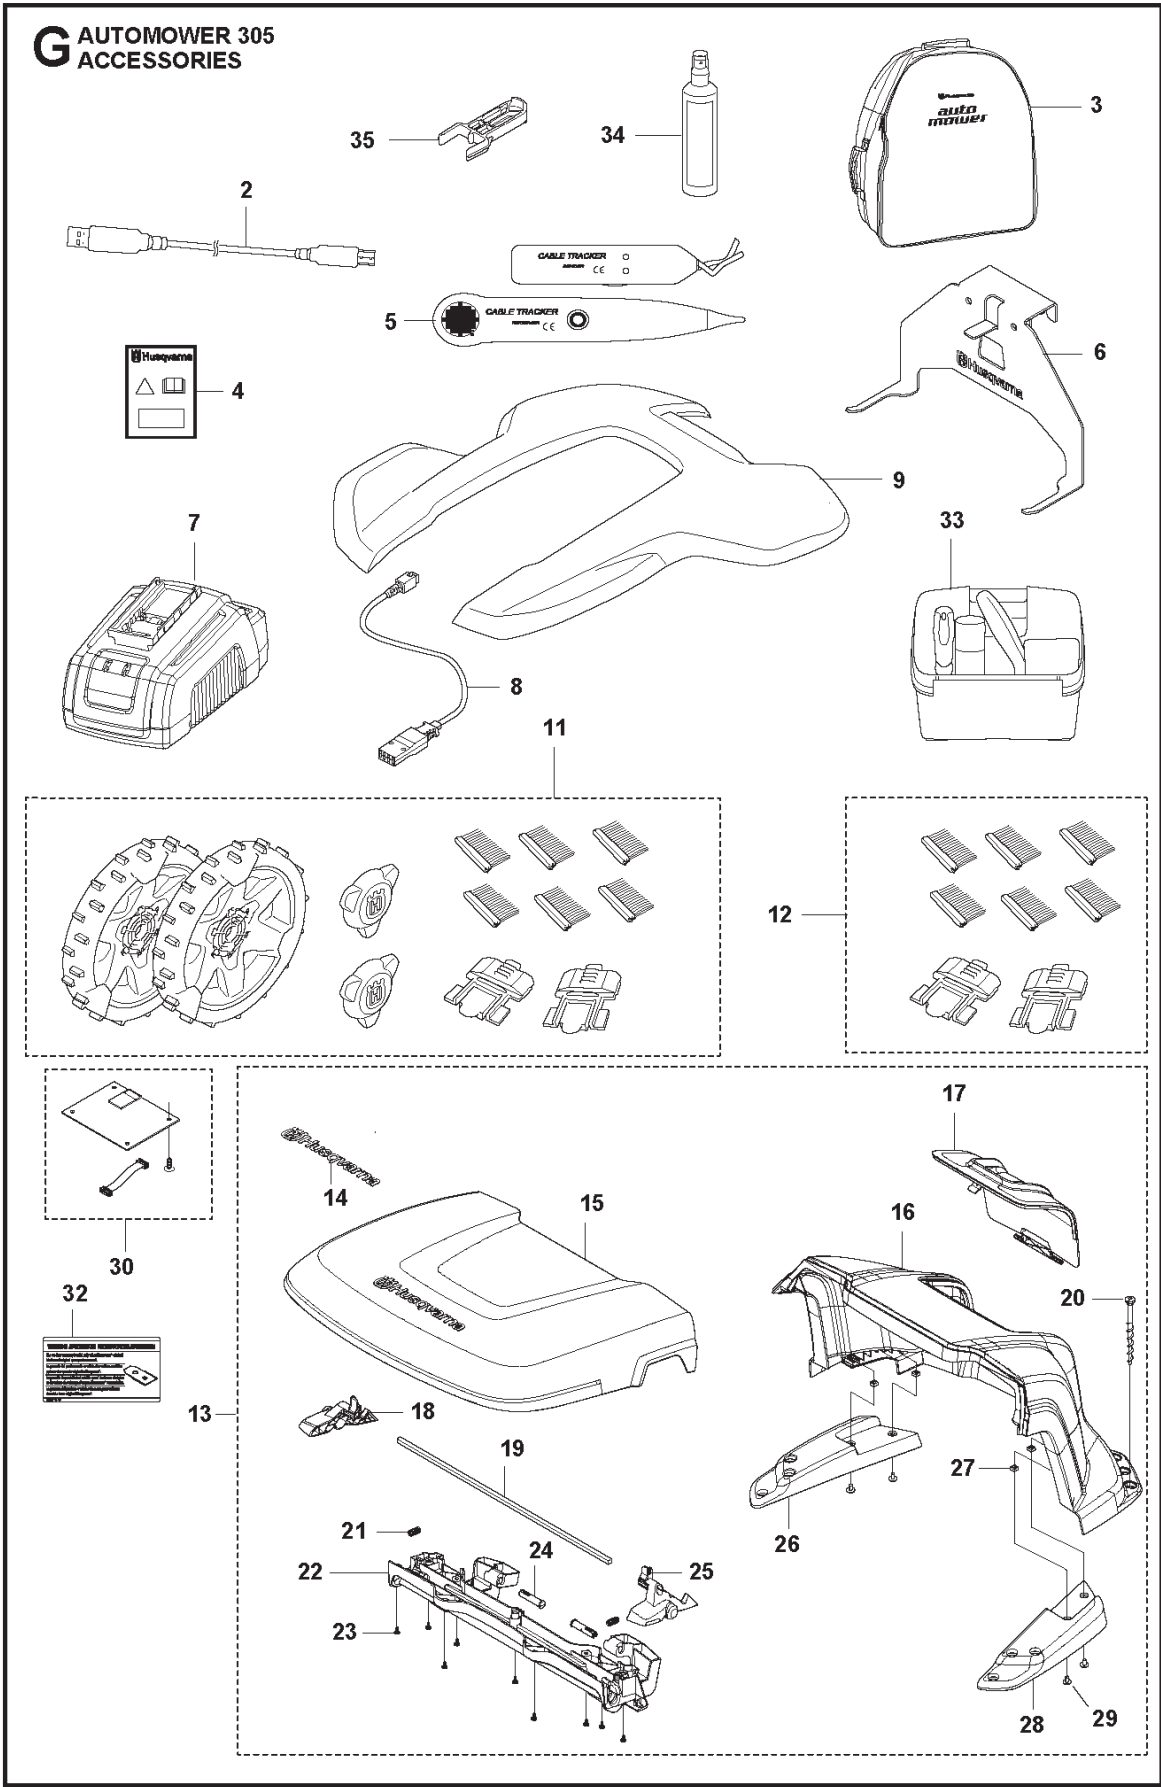

G AUTOMOWER 305 ACCESSORIES

PXM_REF	PXM_PARTNO	BESKRIVELSE	PXM_REMARK		
2	577518102	KABEL	Service Cable (USB)	1	
3	522916701	OPSAMPLER	Bag	1	
4	580689502	MÆRKAT	Warranty Seal 1pcs	1	
5	577606801	TESTUDSTYR	Interruption Detector	1	
6	597703601	WALL HANGER	Wallhanger AM305	1	
7	588408401	BATTERIPLADER	Quick Charger with Battery Test	1	
8	588202601	KABLAGE KPL	Cable Quick Charger	1	
9	597703101	BODY KIT	White	1	
11	597705401	WHEEL KIT	Terrain KIT (Brush KIT + Rear wheels)	1	
12	505132803	BØRSTESÆT	Brush 6 pcs	1	
12	597704601	BØRSTESÆT	Wheel Brush KIT (Holder x2, Brush x6)	1	
13	587236101	HUS	House KIT	1	
14	577469001	MÆRKAT	Decal	1	
15	585323501	DÆKSEL	Lid	1	
16	586993801	DÆKSEL	Cover Base	1	
17	585323602	LEM	Hatch	1	
18	585324002	HÅNDTAG	Handle Left	1	
19	585324101	LED	Steel	1	
20	597435801	SCREW	6 pcs+Key	1	
21	580511401	FJEDER	Spring	2	
22	585341601	BJÆLKE	Beam	1	
23	575543314	SCREW	Screw	9	
24	585341501	AXEL	Hinge Pin	2	
25	585324001	HÅNDTAG	Handle Right	1	
26	585323802	STØTTE	Support Left	1	
27	503226601	MØTRIK 4-KANTET	Square Nut	4	
28	585323801	STØTTE	Support Right	1	
29	535129303	SKRUE IHPANM	Screw	4	
30	586662311	GPS MODULE	AM Connect. Kit US/CAN	1	
30	586662313	GPS MODULE	AM Connect Kit	1	
32	591374103	MÆRKAT	Warning Original Blade UK,ES,FR,IT	1	
32	591374102	MÆRKAT	Warning Original Blade DE,FR,NL,IT	1	
32	591374101	MÆRKAT	Warning Original Blade SE,NO,DK,FIN	1	
33	590855101	CLEANING KIT	Maintenance and Cleaning	1	
34	593967901	SPRAY	Care and Shine 200ml	1	
35	598764201	GAFFEL		1