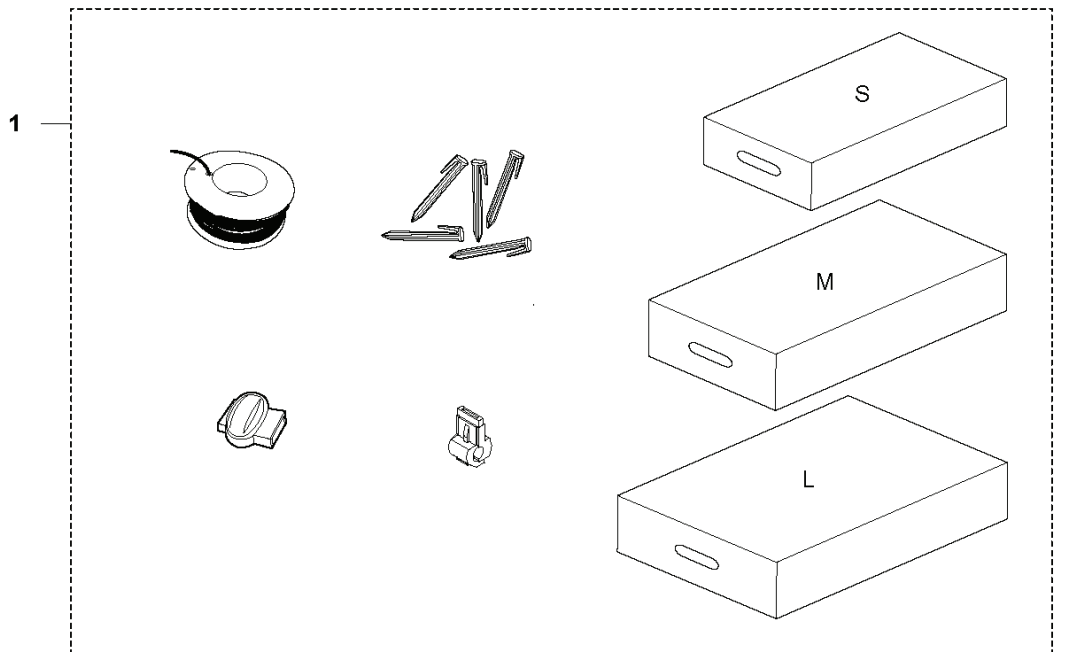

F AUTOMOWER 305
INSTALLATION ACCESSORIES

PXM_REF	PXM_PARTNO	BESKRIVELSE	PXM_REMARK		
1	967623601	INSTALLATION KIT	S Wire 150 m, Staples 300 pc, Connectors 3 pcs, Couplers 5 pcs	1	
1	967623602	INSTALLATION KIT	M Wire 250 m, Staples 400 pc, Connectors 3 pcs, Couplers 5 pcs	1	
1	967623603	INSTALLATION KIT	S Wire 400 m, Staples 600 pc, Connectors 5 pcs, Couplers 5 pcs	1	
2	535129001	KONTAKT	Loop Wire Connector	1	
2	535129002	KONTAKT	Loop Wire Connector, Blister Pack 100 pcs	1	
2	577864801	KONTAKT	Loop Wire Connector, Blister Pack 5 pcs	1	
3	501980201	KOPPLING	Coupler	1	
3	501980203	KOPPLING	Coupler, 100 pcs	1	
3	577864701	KOPPLING	Coupler, Blister Pack 5 pcs	1	
4	583973401	KLAMMER	100 pcs	1	
4	577864201	KLAMMER	Staple Blister Pack 100 pcs	1	
5	577864301	KABEL	Wire, Blister Pack 150 m	1	
5	580662002	KABEL	Wire, 150 m	1	
5	577864302	KABEL	Wire, Blister Pack 50 m	1	
6	580662001	KABEL	Wire 250 m	1	
7	593297702	KABEL	Wire 300 m Pro 5,5 mm	1	
8	522914101	KABEL	Wire 500 m 3,4 mm	1	
9	580662004	KABEL	Wire 800 m	1	
10	593163601	POWER SUPPLY UNIT	Power Unit EU, Plug in	1	
10	590442202	DRIVENHED	Power Unit GB	1	
10	590442203	POWER SUPPLY UNIT	Power Unit CH	1	
10	590442204	DRIVENHED	Power Unit US	1	
10	590442205	DRIVENHED	Power Unit AUS/NZ	1	
10	590442206	DRIVENHED	Power Unit JP	1	
10	590442207	DRIVENHED	Power Unit ROK	1	
10	590442208	DRIVENHED	Power Unit BR	1	
10	590442209	DRIVENHED	Power Unit ARG	1	
10	584862601	DRIVENHED	Power Unit EU, Desktop	1	
10	529532610	DRIVENHED	Power Unit CN	1	
12	595084401	BLADE SET	Endurance Blade, 6 pcs	1	
12	595084402	BLADE SET	Endurance Blade, 45 pcs	1	
12	595084403	BLADE SET	Endurance Blade, 300 pcs	1	
15	579825101	KABLAGE KPL	Low Voltage Cable, 20 m	1	
16	579825102	KABLAGE KPL	Low Voltage Cable, 10 m	1	
17	579825103	KABLAGE KPL	Low Voltage Cable, 3 m	1	
17	579825104	KABLAGE KPL	Low Voltage Cable, 5 m	1	
18	597435801	SCREW	6 pcs+Key	1	
19	586277901	MÆRKAT	Cable Markers, 10 pcs	1	
20	594054801	MÆRKAT	Label Alarm	1	
21	590855001	OPBEVARINGSKASSE	Cable Connector Protection	1	
22	596339801	VÆRKTØJ	Bit for Robotic Blades	1	
23	577606604	BLADE SET	Long Life Safety Blade, 300 pcs	1	
23	577864603	BLADE SET	Long Life Safety Blade, Blister Pack 9 pcs	1	
23	577606505	BLADE SET	Long Life Safety Blade, 45 pcs	1