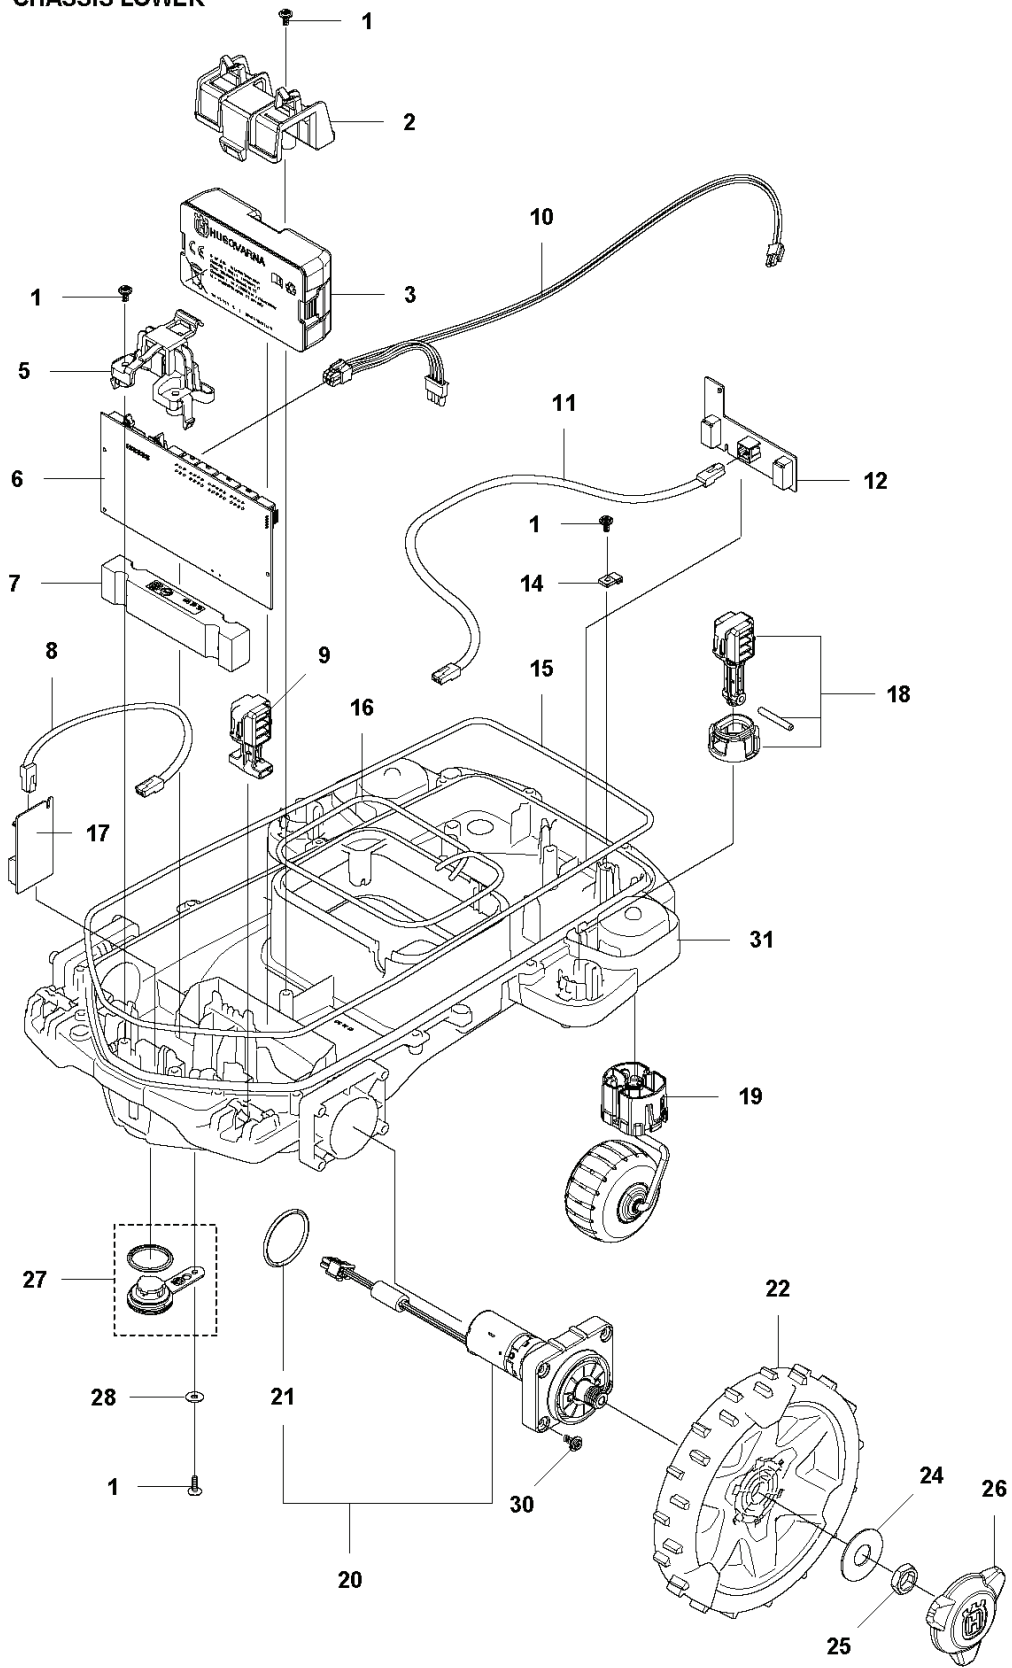

C AUTOMOWER 305
CHASSIS LOWER

PXM_REF	PXM_PARTNO	BESKRIVELSE	PXM_REMARK	
1	574450101	SKRUE ITXPANT		0
2	596568101	HOLDER	Battery	1
3	593247201	BATTERI		1
5	596568801	OVERFALD		1
6	592909901	KREDSKORT	Main Board	1
7	598503602	VÆGT		1
8	536356102	LEDNING KPL	Modular Jack L=190 mm	1
9	596530101	STIVER	Tilt	2
10	531285102	LEDNING KPL	Charging cable	1
11	536253904	LEDNING KPL	Modular Jack L=550mm	1
12	597189201	KREDSKORT	Loop Sensor, Charge Side	1
14	579529401	OVERFALD	PCB	1
15	574874715	TÆTNINGSLISTE	Chassis	1
16	574874711	TÆTNINGSLISTE	Cutting System	1
17	597181601	KREDSKORT	Loop Sensor, Drive Side	1
18	596020703	COLUMN ASSY		4
19	589300802	HJUL KPL	Front	2
20	598587301	MOTOR KIT		2
21	580443902	O-RING		2
22	590217301	HJUL KPL	Rear Wheel	2
24	586210601	SKIVE	Rear Wheel	2
25	731432401	HEXAGON TYND	Hexagon	2
26	579505502	NAVKAPSEL		2
27	581621202	PLUG KIT		1
28	734113741	SKIVE		1
30	574450101	SKRUE ITXPANT		1
31	596568002	CHASSIS	Lower chassis	1