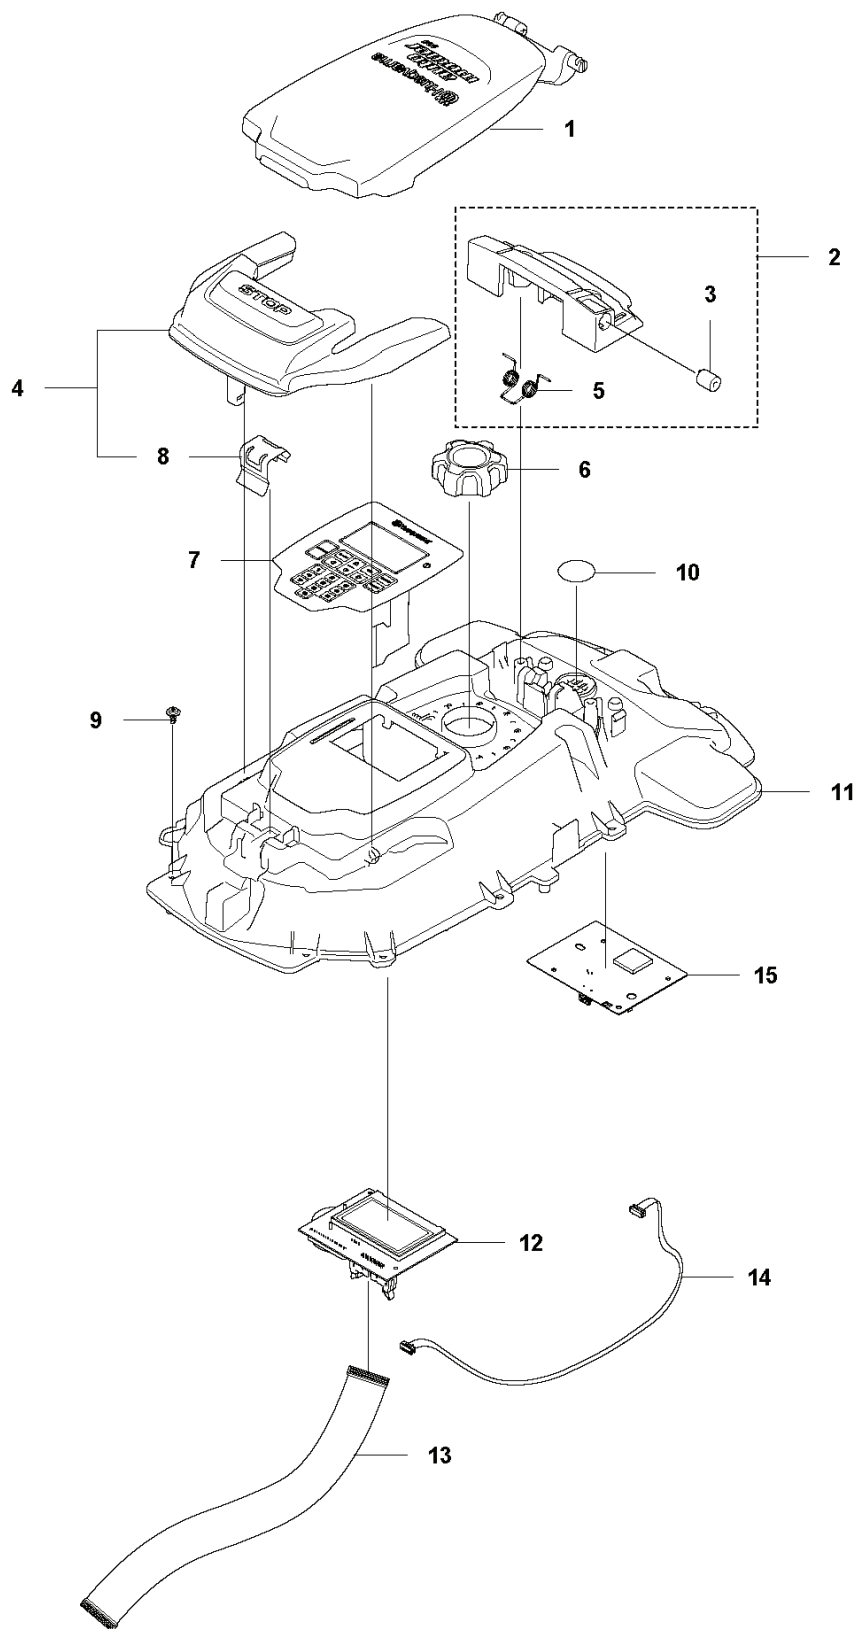

# **RESERVEDELSLISTE**

**A** AUTOMOWER 305  
COVER

---

PXM_REF	PXM_PARTNO	BESKRIVELSE	PXM_REMARK		
1	597703101	BODY KIT	White	1	
1	597703102	BODY KIT	Orange	1	
1	596568701	DÆKSEL	GREY	1	
2	597757602	BODY ASSY		1	
3	587423501	MÆRKAT	Husqvarna Crown Height 55 mm	1	
4	598764201	GAFFEL		1	
5	531144602	LEDNING KPL	Charging plate	1	
6	597757801	LADEBLIK	Holder kit	1	
7	574450101	SKRUE ITPANT		3	
8	596568501	KOFANGER	Rear	1	

**B** AUTOMOWER 305  
CHASSIS UPPER

PXM_REF	PXM_PARTNO	BESKRIVELSE	PXM_REMARK		
1	597232405	LEM	HMI cover	1	
2	597758101	STØTTE	Front Assy	1	
3	580352302	BØSNING		1	
4	597769701	STOP	Stop Button Assy	1	
5	585255401	DREJEFJEDER		2	
6	585281401	KNOP		1	
7	597274302	TASTATUR	AM 305	1	
8	597349502	FJEDER	Stop Button	1	
9	574450101	SKRUE IXPANT		16	
10	577753701	FILTER		1	
11	596529401	CHASSIS	Upper	1	
12	597233801	KREDSKORT		1	
13	590110601	KABLAGE KPL	HMI Cable	1	
14	593148901	LEDNING KPL	L=460mm	1	
15	586662311	GPS MODULE	AM Connect. Kit US/CAN	1	
15	586662313	GPS MODULE	AM Connect Kit	1	