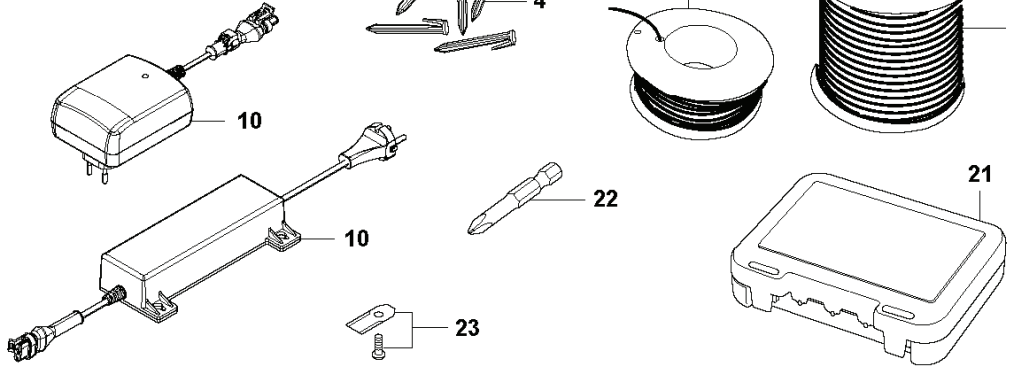

F AUTOMOWER 305
INSTALLATION ACCESSORIES

PXM_REF	PXM_PARTNO	BESKRIVELSE	PXM_REMARK		
1	967623601	INSTALLATION KIT	S Wire 150 m, Staples 300 pc, Connectors 3 pcs, Couplers 5 pcs	1	
1	967623602	INSTALLATION KIT	M Wire 250 m, Staples 400 pc, Connectors 3 pcs, Couplers 5 pcs	1	
1	967623603	INSTALLATION KIT	S Wire 400 m, Staples 600 pc, Connectors 5 pcs, Couplers 5 pcs	1	
2	535129001	KONTAKT	Loop Wire Connector	1	
2	535129002	KONTAKT	Loop Wire Connector, Blister Pack 100 pcs	1	
2	577864801	KONTAKT	Loop Wire Connector, Blister Pack 5 pcs	1	
3	501980201	KOPPLING	Coupler	1	
3	501980203	KOPPLING	Coupler, 100 pcs	1	
3	577864701	KOPPLING	Coupler, Blister Pack 5 pcs	1	
4	583973401	KLAMMER	100 pcs	1	
4	577864201	KLAMMER	Staple Blister Pack 100 pcs	1	
5	577864301	KABEL	Wire, Blister Pack 150 m	1	
5	580662002	KABEL	Wire, 150 m	1	
5	577864302	KABEL	Wire, Blister Pack 50 m	1	
6	580662001	KABEL	Wire 250 m	1	
7	593297702	KABEL	Wire 300 m Pro 5,5 mm	1	
8	522914101	KABEL	Wire 500 m 3,4 mm	1	
9	580662004	KABEL	Wire 800 m	1	
10	593163601	POWER SUPPLY UNIT	Power Unit EU, Plug in	1	
10	590442202	DRIVENHED	Power Unit GB	1	
10	590442203	POWER SUPPLY UNIT	Power Unit CH	1	
10	590442204	DRIVENHED	Power Unit US	1	
10	590442205	DRIVENHED	Power Unit AUS/NZ	1	
10	590442206	DRIVENHED	Power Unit JP	1	
10	590442207	DRIVENHED	Power Unit ROK	1	
10	590442208	DRIVENHED	Power Unit BR	1	
10	590442209	DRIVENHED	Power Unit ARG	1	
10	584862601	DRIVENHED	Power Unit EU, Desktop	1	
10	529532610	DRIVENHED	Power Unit CN	1	
12	595084401	BLADE SET	Endurance Blade, 6 pcs	1	
12	595084402	BLADE SET	Endurance Blade, 45 pcs	1	
12	595084403	BLADE SET	Endurance Blade, 300 pcs	1	
15	579825101	KABLAGE KPL	Low Voltage Cable, 20 m	1	
16	579825102	KABLAGE KPL	Low Voltage Cable, 10 m	1	
17	579825103	KABLAGE KPL	Low Voltage Cable, 3 m	1	
17	579825104	KABLAGE KPL	Low Voltage Cable, 5 m	1	
18	597435801	SCREW	6 pcs+Key	1	
19	586277901	MÆRKAT	Cable Markers, 10 pcs	1	
20	594054801	MÆRKAT	Label Alarm	1	
21	590855001	OPBEVARINGSKASSE	Cable Connector Protection	1	
22	596339801	VÆRKTØJ	Bit for Robotic Blades	1	
23	577606604	BLADE SET	Long Life Safety Blade, 300 pcs	1	
23	577864603	BLADE SET	Long Life Safety Blade, Blister Pack 9 pcs	1	
23	577606505	BLADE SET	Long Life Safety Blade, 45 pcs	1