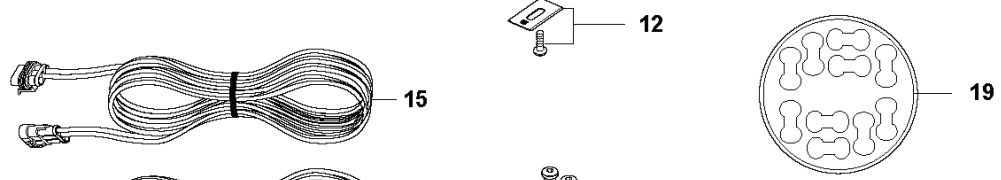

F AUTOMOWER 305
INSTALLATION ACCESSORIES

PXM_REF	PXM_PARTNO	BESKRIVELSE	PXM_REMARK		
1	967623601	INSTALLATION KIT	S Wire 150 m, Staples 300 pc, Connectors 3 pcs, Couplers 5 pcs	1	
1	967623602	INSTALLATION KIT	M Wire 250 m, Staples 400 pc, Connectors 3 pcs, Couplers 5 pcs	1	
1	967623603	INSTALLATION KIT	S Wire 400 m, Staples 600 pc, Connectors 5 pcs, Couplers 5 pcs	1	
2	535129001	KONTAKT	Loop Wire Connector	1	
2	535129002	KONTAKT	Loop Wire Connector, Blister Pack 100 pcs	1	
2	577864801	KONTAKT	Loop Wire Connector, Blister Pack 5 pcs	1	
3	501980201	KOPPLING	Coupler	1	
3	501980203	KOPPLING	Coupler, 100 pcs	1	
3	577864701	KOPPLING	Coupler, Blister Pack 5 pcs	1	
4	583973401	KLAMMER	100 pcs	1	
4	577864201	KLAMMER	Staple Blister Pack 100 pcs	1	
5	577864301	KABEL	Wire, Blister Pack 150 m	1	
5	580662002	KABEL	Wire, 150 m	1	
5	577864302	KABEL	Wire, Blister Pack 50 m	1	
6	580662001	KABEL	Wire 250 m	1	
7	593297702	KABEL	Wire 300 m Pro 5,5 mm	1	
8	522914101	KABEL	Wire 500 m 3,4 mm	1	
9	580662004	KABEL	Wire 800 m	1	
10	593163601	POWER SUPPLY UNIT	Power Unit EU, Plug in	1	
10	590442202	DRIVENHED	Power Unit GB	1	
10	590442203	POWER SUPPLY UNIT	Power Unit CH	1	
10	590442204	DRIVENHED	Power Unit US	1	
10	590442205	DRIVENHED	Power Unit AUS/NZ	1	
10	590442206	DRIVENHED	Power Unit JP	1	
10	590442207	DRIVENHED	Power Unit ROK	1	
10	590442208	DRIVENHED	Power Unit BR	1	
10	590442209	DRIVENHED	Power Unit ARG	1	
10	584862601	DRIVENHED	Power Unit EU, Desktop	1	
10	529532610	DRIVENHED	Power Unit CN	1	
12	595084401	BLADE SET	Endurance Blade, 6 pcs	1	
12	595084402	BLADE SET	Endurance Blade, 45 pcs	1	
12	595084403	BLADE SET	Endurance Blade, 300 pcs	1	
15	579825101	KABLAGE KPL	Low Voltage Cable, 20 m	1	
16	579825102	KABLAGE KPL	Low Voltage Cable, 10 m	1	
17	579825103	KABLAGE KPL	Low Voltage Cable, 3 m	1	
17	579825104	KABLAGE KPL	Low Voltage Cable, 5 m	1	
18	597435801	SCREW	6 pcs+Key	1	
19	586277901	MÆRKAT	Cable Markers, 10 pcs	1	
20	594054801	MÆRKAT	Label Alarm	1	
21	590855001	OPBEVARINGSKASSE	Cable Connector Protection	1	
22	596339801	VÆRKTØJ	Bit for Robotic Blades	1	
23	577606604	BLADE SET	Long Life Safety Blade, 300 pcs	1	
23	577864603	BLADE SET	Long Life Safety Blade, Blister Pack 9 pcs	1	
23	577606505	BLADE SET	Long Life Safety Blade, 45 pcs	1